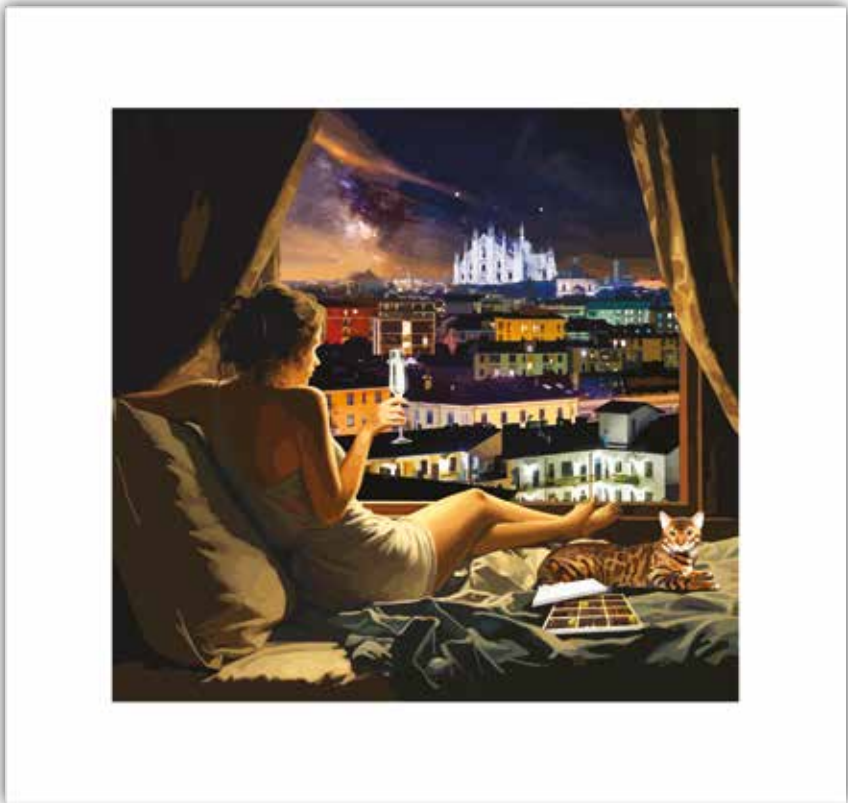

**“FONTANA
DI TREVİ”
46X36 CM**

**“IN MILAN”
38,5X38,5 CM**