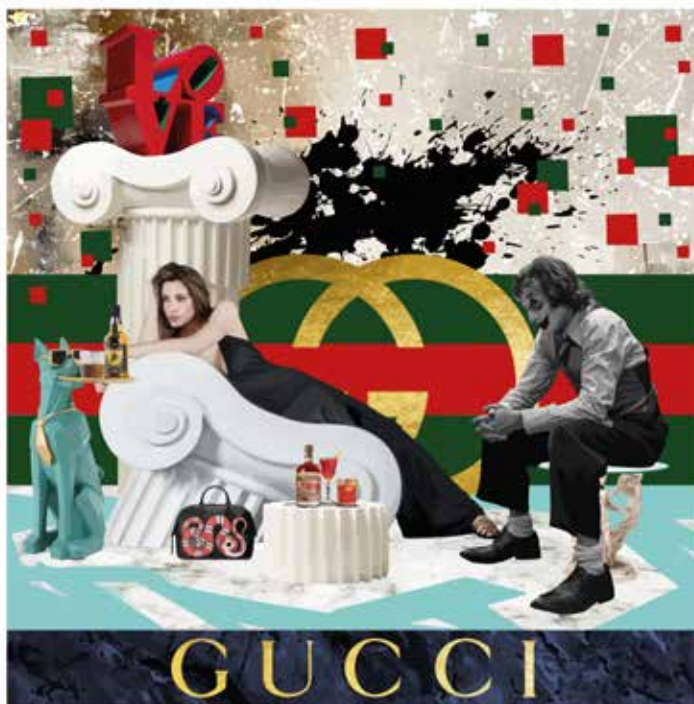

“LE DUE DAME”
35X35 CM

“PLANTY”
35X35 CM

“SCENT OF LOVE”
35X35 CM

**“THE KNIGHT
AND LADY”**
35X35 CM

“CLASSIC BEAUTY”
35X35 CM

“WERE IS FREEDOM”
35X35 CM

**“IL BOATO DELLA
TERRA”
35X35 CM**

**“DIVENTERO’
IL RE DEI PIRATI”
35X35 CM**

“FRIDA”
50X50 CM

“DYLAN”
50X50 CM

“ANDY”
50X50 CM

“DAVID”
50X50 CM

“TEX”
50X50 CM

**“LE SALON”
60X60 CM**

**“NEW CLASSIC”
60X60 CM**

“BEAUTY SORROW”
50X50 CM

“GOLDEN HEART”
50X50 CM

“CRAZY IN LOVE”
50X50 CM

“IL DIAVOLO
VESTE PRADA”
50X50 CM

“IL FURTO DI PROSERPINA”
70X70 CM

“IL DAVID”
70X70 CM

“LES INVITÉS”
70X70 CM

“POP MAISON”
70X70 CM

**“RED VELVET”
70X120 CM**