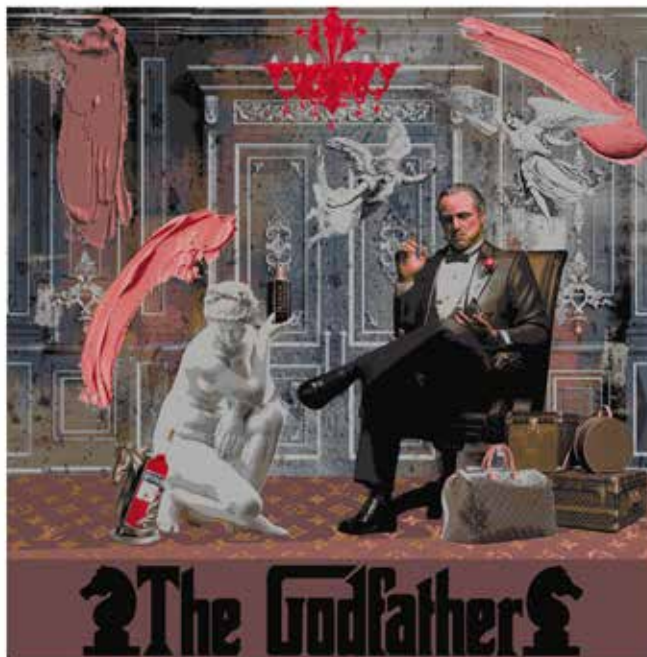

**“HALF
MOON NIGHT”
37X47 CM**

**“CAT WOMAN ON THE ROOF”
57X32 CM**

**“AMORE AUTUNNALE”
30X40 CM**

**“NAPOLI”
40X30 CM**

**“DESIDIA”
69X54 CM**

**“VESPA MODA CLUB”
40X30 CM**

**“PIAZZA SAN CARLO”
40X30 CM**

**“CAFFÈ CARLO”
40X30 CM**

“BOSS”
40X40 CM

“GUILTY”
40X40 CM

“ELIXIR”
40X40 CM

“I’M GOING TO TELL
YOU A SECRET”
40X40 CM

“THE WOLF
OF WALL STREET”
40X40 CM

“IMPOSSIBLE LOVE”
40X40 CM

“BLEAU”
40X40 CM