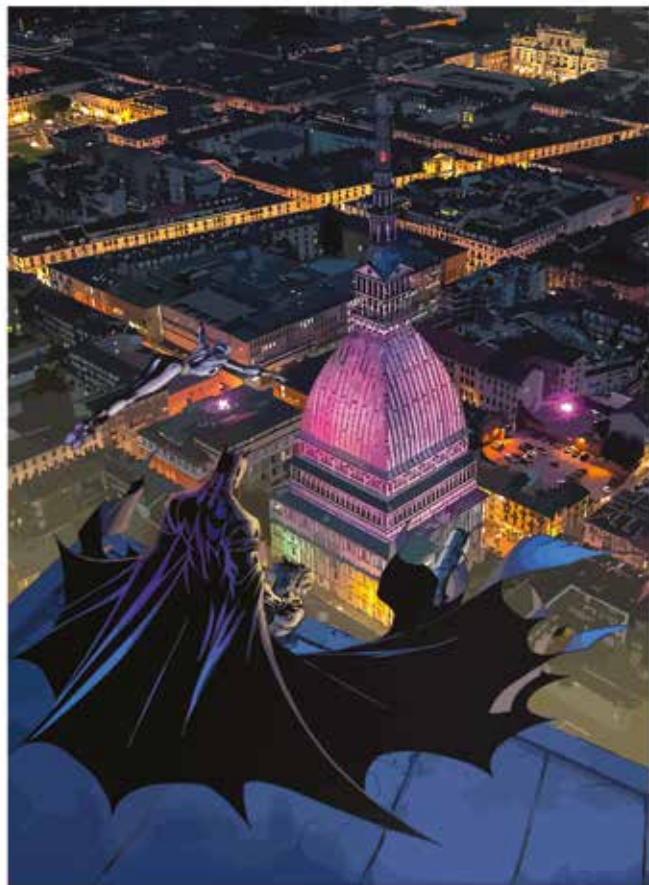

“RAGIONE
E SENTIMENTO”
35X35 CM

“ YOU SUCK”
35X35 CM

**“IN MILAN”
38,5X38,5 CM**

**“BARBIE WORLD”
32X40 CM**

**“FONTANA
DI TREVİ”
46X36 CM**

**“SPIDER MOLE”
45X45 CM**

**“DAILY BUGLE”
35X50 CM**

“BAT AND CAT”
47X37 CM