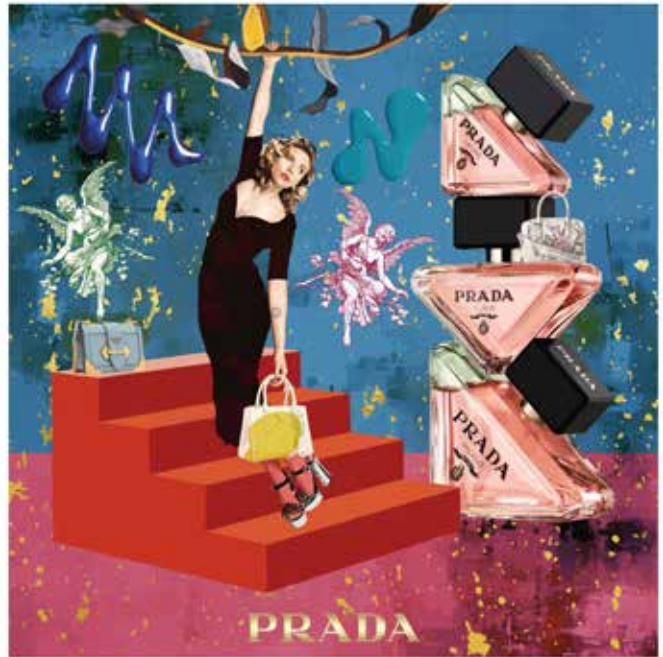

**“RITORNO
AL FUTURO”**
40X40 CM

**“FEMME FATALE”
40X40 CM**

**“THE BEATLES”
40X40 CM**

“HANG UP”
40X40 CM

“ EMBRACE”
40X40 CM

“GHOST BUSTERS”
40X40 CM

“DEAD LIST FIVE”
40X40 CM

“BETTER CALL SAUL”
40X40 CM