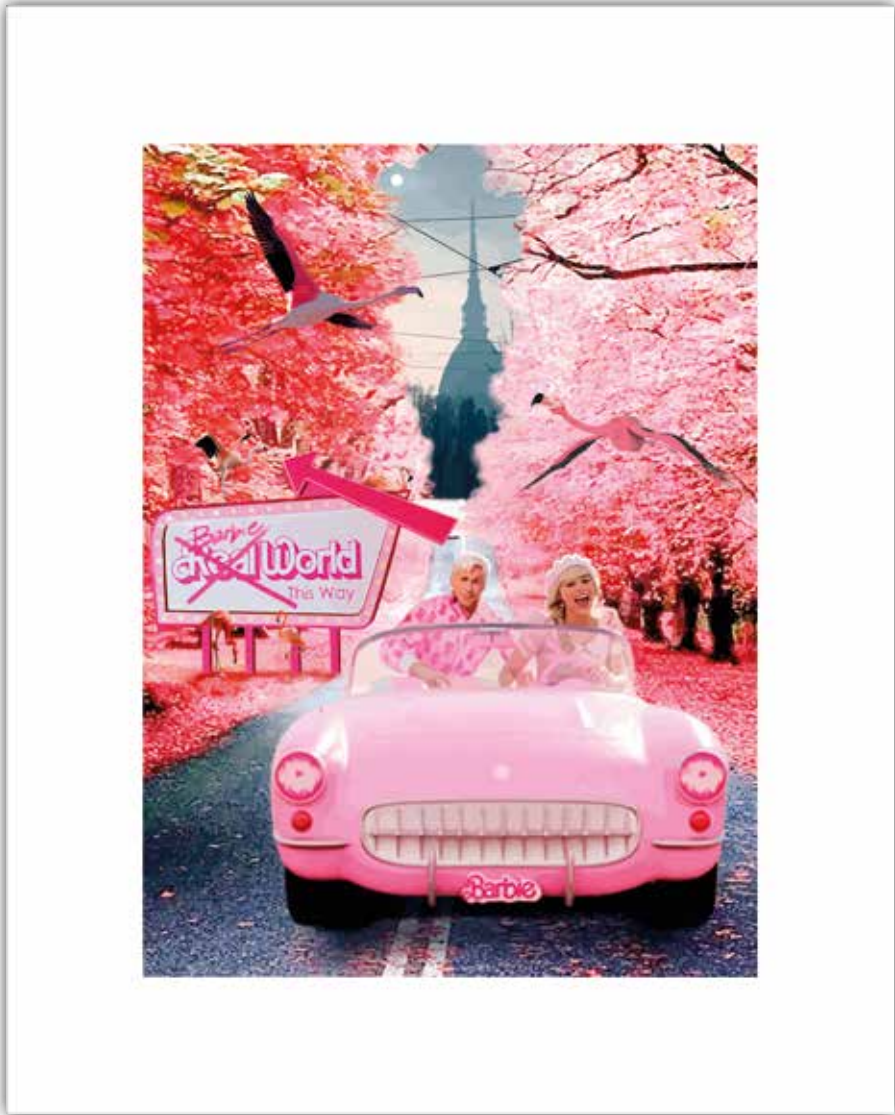

“RAGIONE
E SENTIMENTO”
35X35 CM

“ YOU SUCK”
35X35 CM

**“IN MILAN”
38,5X38,5 CM**

**“BARBIE WORLD”
32X40 CM**

**“FONTANA
DI TREVİ”
46X36 CM**

**“SPIDER MOLE”
45X45 CM**

**“DAILY BUGLE”
35X50 CM**

“BAT AND CAT”
47X37 CM