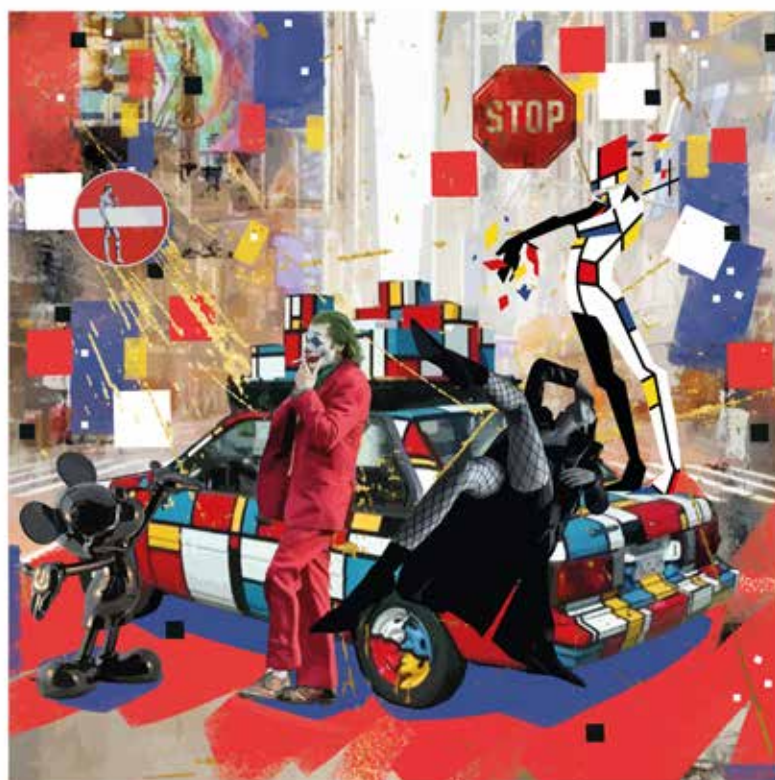

“GUILTY PLEASURE”
40X40 CM

“FREE BLOODY
KISSES”
40X40 CM

“21 CENTURY SUCKS”
40X40 CM

**“LA NOIA”
40X40 CM**

“APETIZER”
50X50 CM

“AI TUOI PIEDI”
50X50 CM

**“SQUARES”
50X50 CM**

**“CONVOY”
50X50 CM**