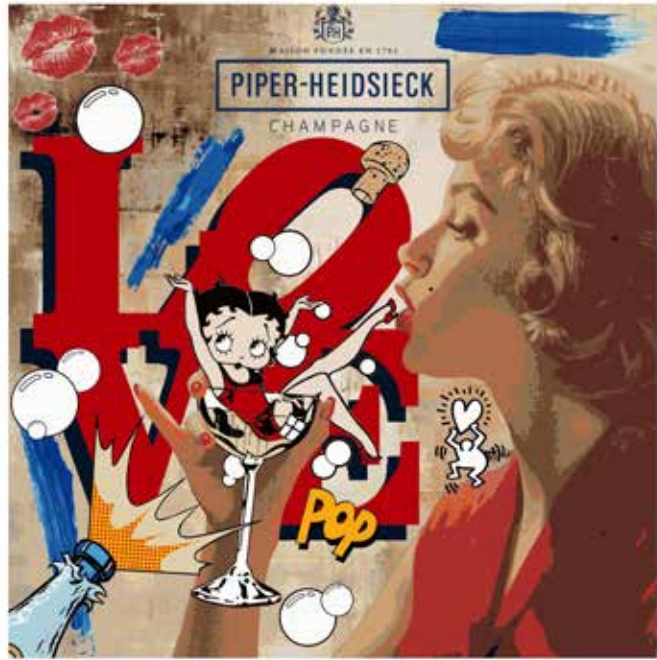

“BUBBLES”
40X40 CM