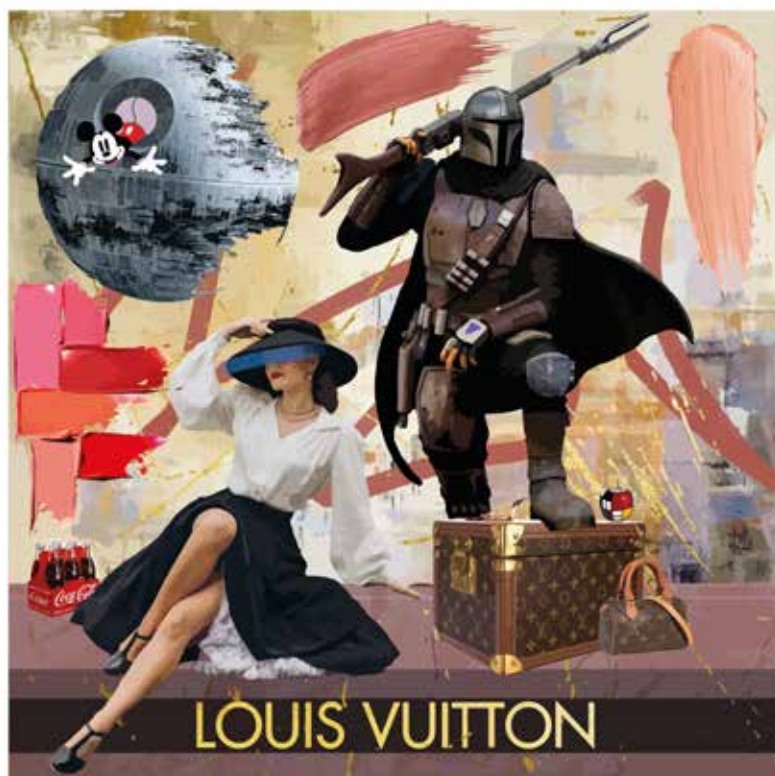

“GUILTY PLEASURE”
40X40 CM

“FREE BLOODY
KISSES”
40X40 CM

“21 CENTURY SUCKS”
40X40 CM

**“LA NOIA”
40X40 CM**

“APETIZER”
50X50 CM

“AI TUOI PIEDI”
50X50 CM

**“SQUARES”
50X50 CM**

**“CONVOY”
50X50 CM**