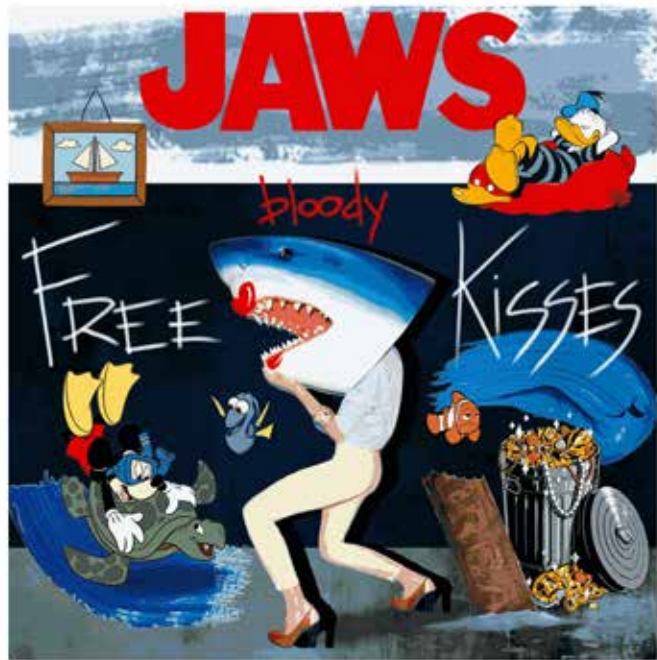

“FREE BLOODY
KISSES”
40X40 CM