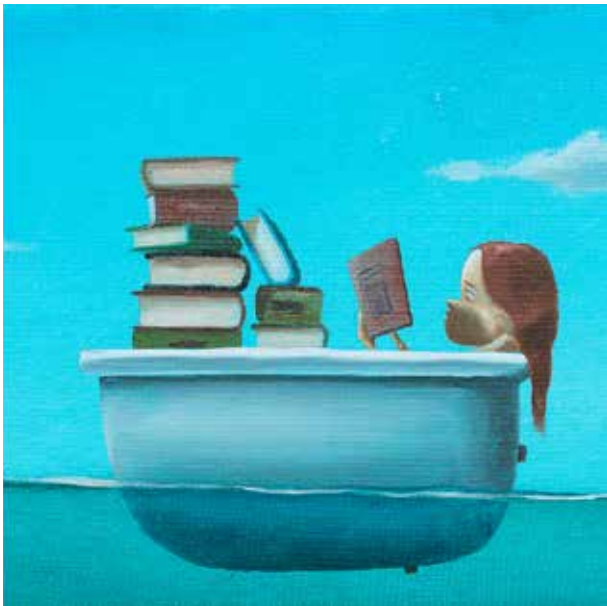

Titolo: "BUON VIAGGIO"
MISURA: 19X19 cm. con pass-partout

Titolo: "RELAX"
MISURA: 19X19 cm. con pass-partout